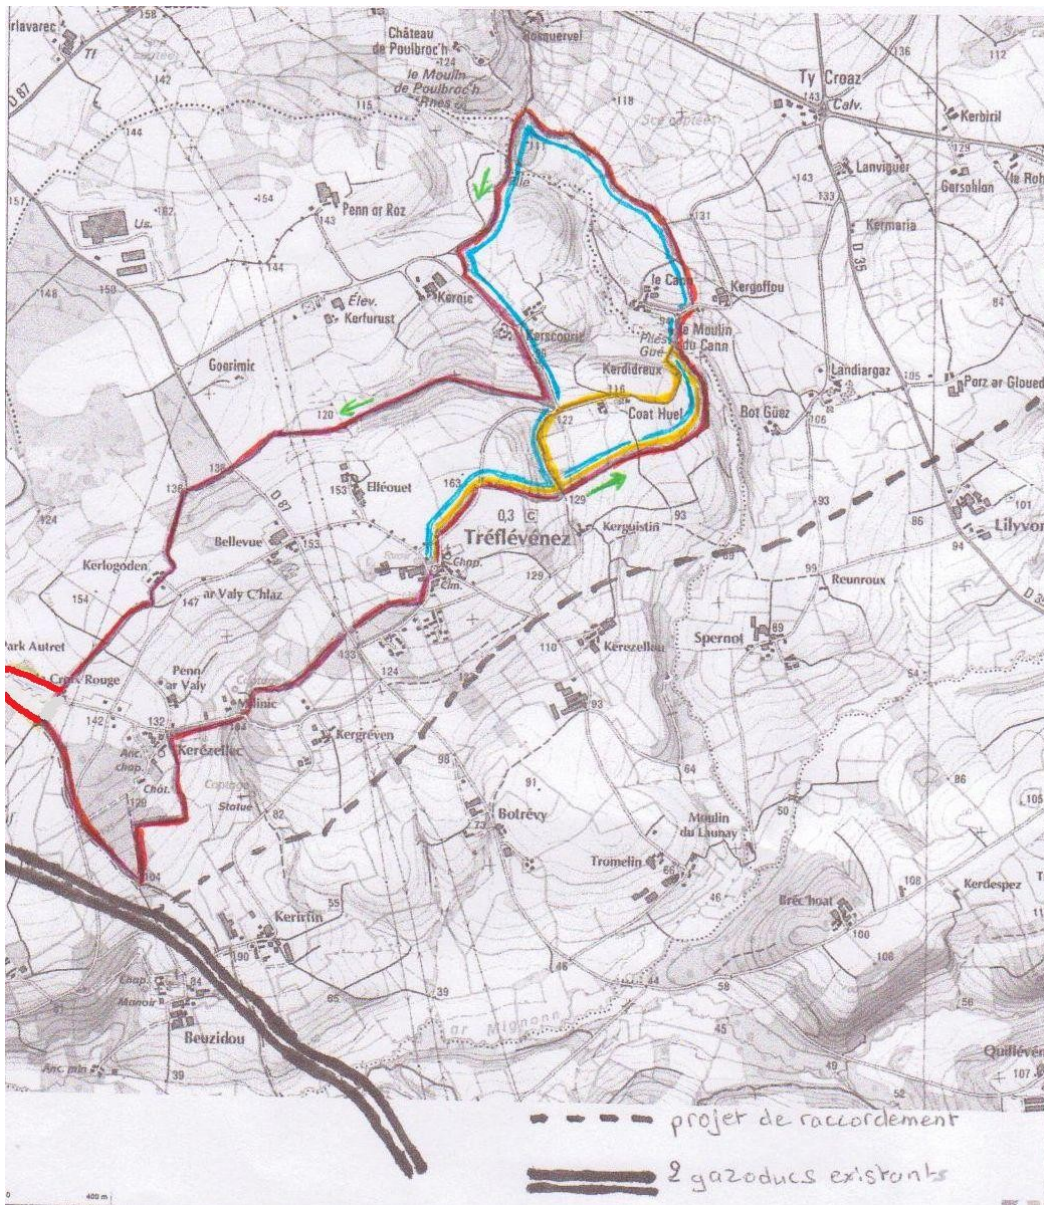

Marche pas t'au gaz ! TREFLEVENEZ 2016

circuit **jaune** : **3,8** km

circuit **bleu** : **6** km

circuit **rouge** : **12** km

Marche pas t'au gaz ! TREFLEVENEZ 2016

circuit **jaune** : **3,8** km

circuit **bleu** : **6** km

circuit **rouge** : **12** km